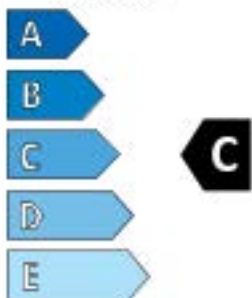

# ENERG

EXCELON

TOURING HP-16

175/65R15 84 H

C1

**C**

**C**