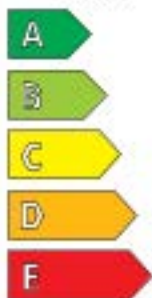

# ENERG

EXCELON

TOURING HP-16

175/65R15 84 H

C1

**C**

**C**